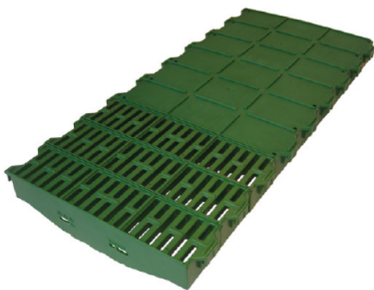

Mise-bas/porcelets

No. OVF

42211

Longueur en cm

10

Largeur en cm

40

≈ Surface d'écoulement

40

Poids en kg

0.5

Poids en kg/m2

Dans les box de mise bas, max 40% de la surface du box recouverte de caillebotis, le reste avec des plaques fermées.

Surface

Profil antidérapant

Remarques

Dans les box de mise bas, max 40% de la surface du box recouverte de caillebotis, le reste avec des plaques fermées.

Aadaptateur pour caillebotis synth. (mise bas & porcelets) 30x30cm

Prix

- 11.10 CHF /pce.