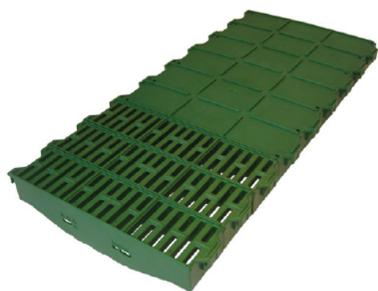

Caillebotis synthétique

Caillebotis synth. 60x40cm

Prix

- 23.80 CHF /pce.

Détails

Numéro d'article

34.360030

Domaine

Mise-bas

No. OVF

42211

Longueur en cm

40

Largeur en cm

60

≈ Surface d'écoulement

40

Poids en kg

2.1

Poids en kg/m²