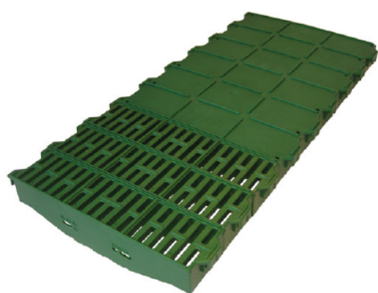

Poids en kg

2.5

Poids en kg/m2

Dans les box de mise bas, max 40% de la surface du box recouverte de caillebotis, le reste avec des plaques fermées.

Surface

Profil antidérapant

Remarques

Dans les box de mise bas, max 40% de la surface du box recouverte de caillebotis, le reste avec des plaques fermées.

Caillebotis synth. porcelet 60x50cm

Prix

- 23.60 CHF /pce.

Détails

Numéro d'article

34.360020

Domaine

Porcelets

No. OVF

42211

Longueur en cm

50

Largeur en cm