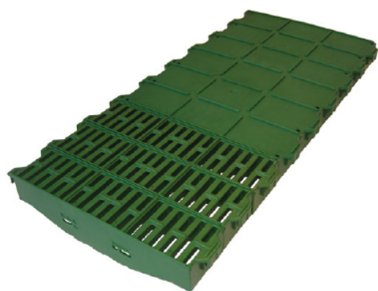

Appui mural pour support GFK sans fixations