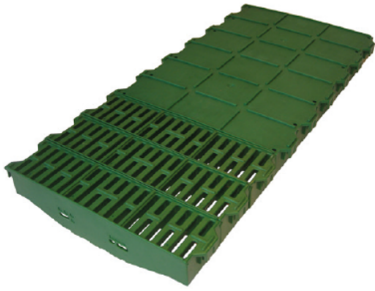

Capuchon pour caillebotis plastiques Set à 50pce / prix par pce

Prix

- 0.90 CHF /pce.

Détails

Numéro d'article

34.361050

Domaine

Mise-bas/porcelets