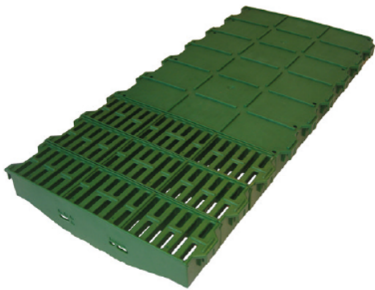

Détails

Numéro d'article

34.361030

Domaine

Mise-bas/porcelets

Poids en kg

0.1

Trappe de nettoyage inox 38x18cm

Prix

- 140.00 CHF /pce.

Détails

Numéro d'article

34.361040

Domaine

Mise-bas/porcelets

Longueur en cm

18

Largeur en cm

38

Poids en kg

2