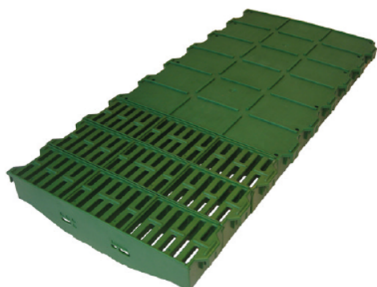

60

≈ **Surface d'écoulement**

40

Poids en kg

2.1

Poids en kg/m2

Dans les box de mise bas, max 40% de la surface du box recouverte de caillebotis, le reste avec des plaques fermées.

Surface

Profil antidérapant

Remarques

Dans les box de mise bas, max 40% de la surface du box recouverte de caillebotis, le reste avec des plaques fermées.

Caillebotis synth. porcelet 60x40cm

Prix

- 25.30 CHF /pce.

Détails

Numéro d'article

34.360010

Domaine

Porcelets

No. OVF

42211