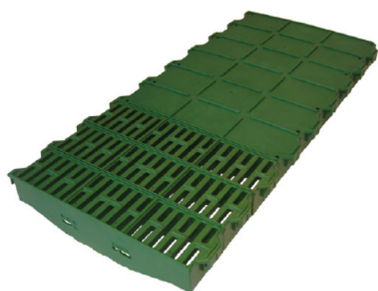

Longeur en cm

590

Poids en kg

9

Support GFK 120x32mm panneaux à 590cm

Prix

- 68.00 CHF /pce.

Détails