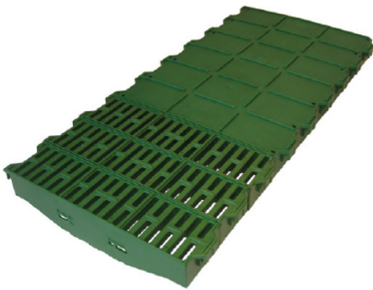

40

Poids en kg

2.1

Poids en kg/m²

Dans les box de mise bas, max 40% de la surface du box recouverte de caillebotis, le reste avec des plaques fermées.

Surface

Profil antidérapant

Remarques

Dans les box de mise bas, max 40% de la surface du box recouverte de caillebotis, le reste avec des plaques fermées.

Plaque synth. pour mise bas & porcelets 60x40cm

Prix

- 29.60 CHF /pce.

Détails

Numéro d'article