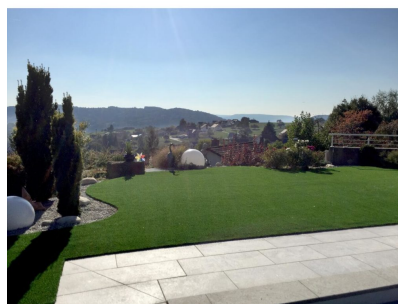

Preise

- 292.00 CHF /Lfm.

Details

Artikelnummer

37.210200

Einsatz

Garten, Terrassen und Balkone sowie Landschafts- und Gartenbau, Ausstellungen

Breite in cm

200

Höhe in cm

3.2

Gewicht in kg

9.4

Bemerkungen

Kein Einstreuen