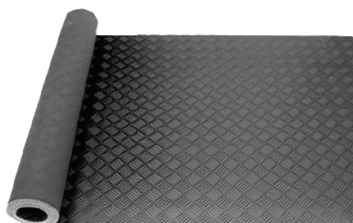

Riffel Checker

Rollenmatte Riffel Checker 6mm/140cm

Oberfläche

Unterfläche

Preise

- 75.00 CHF /Lfm.

Details

Artikelnummer

40.455140

Material

Gummi

Einsatz

Fussmatte

Breite in cm

140

Höhe in cm