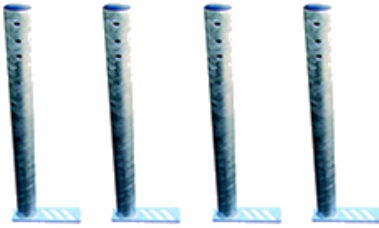

1.39

Durchlaufrohr zu Schnellablauf- Tränkewanne VA-R 3/4"

Preise

- 142.00 CHF /Stk.

Details

Artikelnummer

70.731064

Gewicht in kg

3

Füsse zu Schnellablauf- Tränkewanne verzinkt, (Satz à 4 Stück)

Preise

- 127.60 CHF /Stk.

Details

Artikelnummer

70.731030

Gewicht in kg