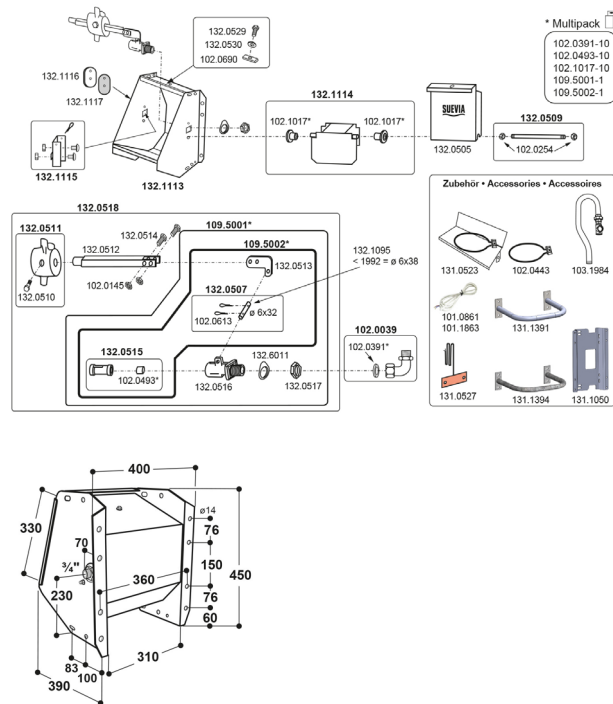

130.0500 Mod. 500 (> 12.2013, Ventil gleich für < 12.2013)