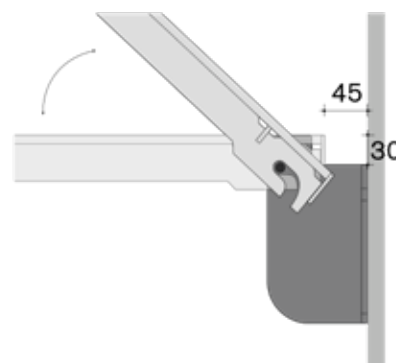

WINKEL-BALKENHALTER

Einsatz	Für Befestigung des Kotbalkens im Laufstall			
Montage	1 Stk. pro 2 Kuhplätze			
Art.Nr.	Artikelbezeichnung	kg	Einh.	CHF
21.601217	Winkel-Balkenhalter CNS 50/4mm ohne Schrauben	0.4	Stk	24.00
21.601220	Winkel V2A, Schenkellänge 13.5cm, Breite 4cm	0.0	Stk	12.20
21.601222	Winkel V2A, Schenkellänge 5.0/3.9cm, Breite 3cm	0.0	Stk	6.80

METALLROSTE SCHWEINE UND KLEINTIERE

EDELSTAHL DREIKANTROSTE TRINOX

Einsatz	Mast-, Jäger- und Abferkelstall			
Vorteile	<ul style="list-style-type: none"> > Massgerechte Sonderanfertigungen > Innovatives Design mit deutlich verbessertem Kotabfluß > Einfache Reinigung > Unverwüstlich, lange Lebensdauer 			
Art.Nr.	Artikelbezeichnung	kg	Einh.	CHF
21a000009	Trinox CNS Rost, SMART, 9,5 mm Auftritt, 9,0mm Schlitz	0.0	m2	auf Anfrage
21a000010	Trinox CNS Rost, SMART, 9,5 mm Auftritt, 9,5mm Schlitz	0.0	m2	auf Anfrage
21a000016	Trinox CNS Rost, SMART, für Schweine ab 25kg, 28,5mm Auftritt, 16mm Schlitz	42.5	m2	auf Anfrage
21a001009	Trinox CNS Rost, MET, 9,5 mm Auftritt, 9,0mm Schlitz	37.0	m2	auf Anfrage
21a001010	Trinox CNS Rost, MET, 9,5 mm Auftritt, 9,5mm Schlitz	32.5	m2	auf Anfrage
21a002916	Trinox CNS Rost, MET, für Schweine ab 25kg, 28,5mm Auftritt, 16mm Schlitz	42.5	m2	auf Anfrage

GUSSROSTE SCHONLAU 16MM

Einsatz	Schweine ab 25kg			
Durchlass	~28%			
BVET-Nr.	42195			
Material	Ferrocast			
Schlitzbreite	16mm			
Stegbreite	28mm			
Auflagenhöhe	20mm			
Kanalbreiten	80/100/120cm			
Art.Nr.	Artikelbezeichnung	kg	Einh.	CHF
20.210816	Gussrost Sauen 80x80x1,6cm	40.0	Stk	241.00
20.211016	Gussrost Sauen 80x100x1,6cm	50.0	Stk	281.00
20.211216	Gussrost Sauen 80x120x1,6cm	60.0	Stk	325.00