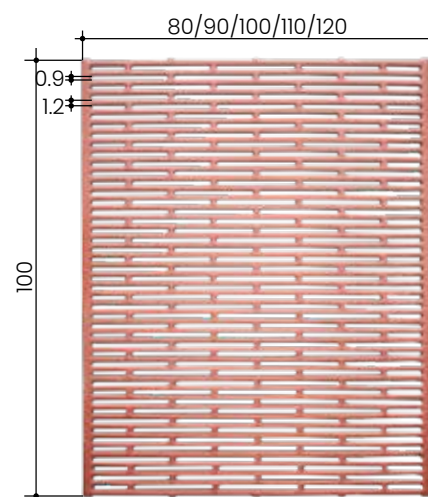

GUSSROSTE SCHONLAU 9MM

Einsatz	Abferkelbuchten				
Durchlass	~30%				
BVET-Nr.	42151				
Material	Ferrocast				
Schlitzbreite	9mm				
Stegbreite	12mm				
Auflagenhöhe	20mm				
Kanalbreiten	80/90/100/110/120cm				
Art.Nr.	Artikelbezeichnung	kg	Einh.	CHF	
20.210809	Gussrost Ferkel 100x80x0,9cm	44.0	Stk	268.00	
20.210909	Gussrost Ferkel 100x90x0,9cm	45.0	Stk	272.00	
20.211009	Gussrost Ferkel 100x100x0,9cm	53.0	Stk	344.00	
20.211109	Gussrost Ferkel 100x110x0,9cm	60.0	Stk	342.00	
20.211209	Gussrost Ferkel 100x120x0,9cm	62.0	Stk	352.00