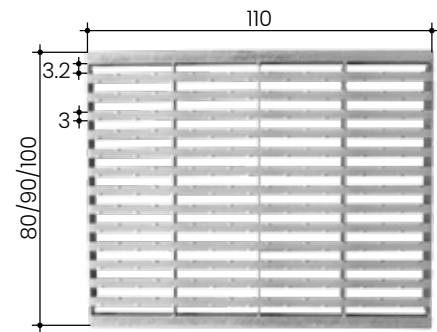

T-STABROST MIT GLEITSCHUTZNOCKEN

Einsatz	Anbindestall			
Schlitzbreite	32mm			
Stegbreite	30mm			
Rosthöhe	40mm			
Art.Nr.	Artikelbezeichnung	kg	Einh.	CHF
22a230832	T-Stabrost 110x80/4cm verzinkt	33.0	Stk	324.00
22a230932	T-Stabrost 110x90/4cm verzinkt	37.0	Stk	345.00
22a231032	T-Stabrost 110x100/4cm verzinkt	41.0	Stk	391.00

Unverzinkte Roste zur Weiterverarbeitung

Art.Nr.	Artikelbezeichnung	kg	Einh.	CHF
22a230833	T-Stabrost 110x80/4cm, ohne Verzinkung	33.0	Stk	249.00
22a230933	T-Stabrost 110x90/4cm, ohne Verzinkung	37.0	Stk	242.00
22a231033	T-Stabrost 110x100/4cm, ohne Verzinkung	41.0	Stk	351.00