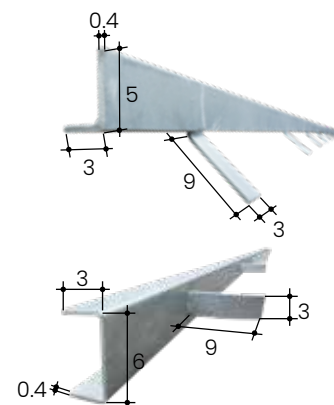

19.111113

T-STABROST MIT GLEITSCHUTZNOCKEN

Einsatz	Anbindestall			
Schlitzbreite	32mm			
Stegbreite	30mm			
Rosthöhe	40mm			
Art.Nr.	Artikelbezeichnung	kg	Einh.	CHF
22a230832	T-Stabrost 110x80/4cm verzinkt	33.0	Stk	324.00
22a230932	T-Stabrost 110x90/4cm verzinkt	37.0	Stk	345.00
22a231032	T-Stabrost 110x100/4cm verzinkt	41.0	Stk	391.00

RUNDSTABROST

Einsatz	Anbindestall, Alpställe			
Besonderes	sehr hoher Durchlass			
Schlitzbreite	30mm			
Stegbreite	14mm			
Rosthöhe	40mm			
Art.Nr.	Artikelbezeichnung	kg	Einh.	CHF
22a241008	Rundstabrost 100x80/4cm verzinkt	34.0	Stk	310.00
22a241009	Rundstabrost 100x90/4cm verzinkt	37.0	Stk	349.00
22a241010	Rundstabrost 100x100/4cm verzinkt	40.0	Stk	388.00
22a241012	Rundstabrost 100x120/4cm verzinkt	48.0	Stk	465.00
22a241016	Rundstabrost 100x160/4cm verzinkt > solange Vorrat	64.0	Stk	411.00

RUNDSTABROST BEFAHRBAR

Einsatz	Abdeckung auf Jauchegrube, stark befahrene Stellen			
Besonderes	<ul style="list-style-type: none"> > Sehr stabile Ausführung > Hoher Durchlass > Antirutsch-Oberfläche 			
BVET-Nr.	12262* *Bedingung: Max. 2 Elemente aneinander einbauen			
Schlitzbreite	28mm			
Rostgrösse	80x60cm (Einsatz: längs oder quer)			
Nutzlast	5000kg			
Art.Nr.	Artikelbezeichnung	kg	Einh.	CHF
22a230628	Rundstabrost spez. stark 80x60/4cm	40.0	Stk	546.00