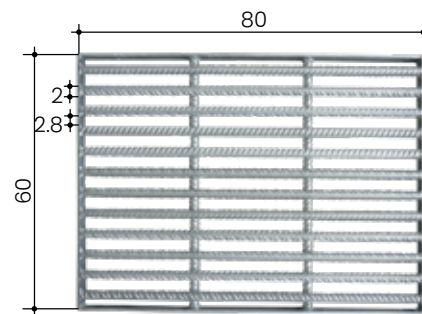

RUNDSTABROST

Einsatz	Anbindestall, Alpställe			
Besonderes	sehr hoher Durchlass			
Schlitzbreite	30mm			
Stegbreite	14mm			
Rosthöhe	40mm			
Art.Nr.	Artikelbezeichnung	kg	Einh.	CHF
22a241008	Rundstabrost 100x80/4cm verzinkt	34.0	Stk	310.00
22a241009	Rundstabrost 100x90/4cm verzinkt	37.0	Stk	349.00
22a241010	Rundstabrost 100x100/4cm verzinkt	40.0	Stk	388.00
22a241012	Rundstabrost 100x120/4cm verzinkt	48.0	Stk	465.00
22a241016	Rundstabrost 100x160/4cm verzinkt > solange Vorrat	64.0	Stk	411.00

RUNDSTABROST BEFAHRBAR

Einsatz	Abdeckung auf Jauchegrube, stark befahrene Stellen			
Besonderes	<ul style="list-style-type: none"> > Sehr stabile Ausführung > Hoher Durchlass > Antirutsch-Oberfläche 			
BVET-Nr.	12262* *Bedingung: Max. 2 Elemente aneinander einbauen			
Schlitzbreite	28mm			
Rostgrösse	80x60cm (Einsatz: längs oder quer)			
Nutzlast	5000kg			
Art.Nr.	Artikelbezeichnung	kg	Einh.	CHF
22a230628	Rundstabrost spez. stark 80x60/4cm	40.0	Stk	546.00