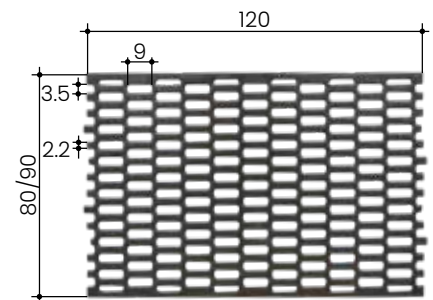

METALLROSTE RINDER

WABENROSTE EURO 30MM

Einsatz	Jungvieh bis 400kg, Mutterkuh, Milchvieh			
Durchlass	~42%			
BVET-Nr.	12158			
Material	Kugelgraphitguss GGG50			
Nutzlast	Elementbreite: 50cm = 5000kg Elementbreite: 80-100cm = 2500kg			
Wabengr.	30x90mm			
Stegbreite	28mm			
Rosthöhe	40mm			
Beachten	darf nicht vollständig abgedeckt werden (Mist, Gummimatte)			
Art.Nr.	Artikelbezeichnung	kg	Einh.	CHF
20.201250	Wabenrost 30er 120x50cm, „das Original“	42.0	Stk	221.00
20.203080	Wabenrost 30er 120x80cm, „das Original“	64.0	Stk	327.00
20.203090	Wabenrost 30er 120x90cm, „das Original“	70.0	Stk	353.00
20.203010	Wabenrost 30er 120x100cm, „das Original“	80.0	Stk	378.00

WABENROSTE EURO 35MM

Einsatz	Jungvieh ab 400kg, Milchvieh, Anbinde- und Laufstall, Auslauf			
Durchlass	~46%			
BVET-Nr.	12170			
Material	Kugelgraphitguss GGG50			
Nutzlast	2500kg			
Wabengr.	35x90mm			
Stegbreite	22mm			
Rosthöhe	40mm			
Beachten	darf nicht vollständig abgedeckt werden (Mist, Gummimatte)			
Art.Nr.	Artikelbezeichnung	kg	Einh.	CHF
20.201208	Wabenrost 35er 120x80cm, „das Original“	60.0	Stk	270.00
20.201209	Wabenrost 35er 120x90cm, „das Original“	68.0	Stk	305.00

19.111113

T-STABROST MIT GLEITSCHUTZNOCKEN

Einsatz	Anbindestall			
Schlitzbreite	32mm			
Stegbreite	30mm			
Rosthöhe	40mm			
Art.Nr.	Artikelbezeichnung	kg	Einh.	CHF
22a230832	T-Stabrost 110x80/4cm verzinkt	33.0	Stk	324.00
22a230932	T-Stabrost 110x90/4cm verzinkt	37.0	Stk	345.00
22a231032	T-Stabrost 110x100/4cm verzinkt	41.0	Stk	391.00