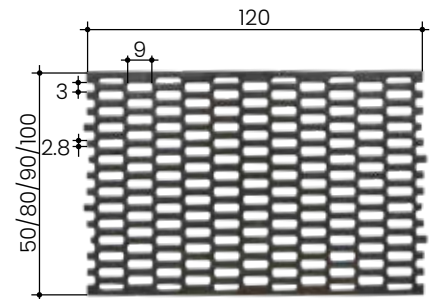

METALLROSTE RINDER

WABENROSTE EURO 30MM

Einsatz	Jungvieh bis 400kg, Mutterkuh, Milchvieh			
Durchlass	~42%			
BVET-Nr.	12158			
Material	Kugelgraphitguss GGG50			
Nutzlast	Elementbreite: 50cm = 5000kg Elementbreite: 80-100cm = 2500kg			
Wabengr.	30x90mm			
Stegbreite	28mm			
Rosthöhe	40mm			
Beachten	darf nicht vollständig abgedeckt werden (Mist, Gummimatte)			
Art.Nr.	Artikelbezeichnung	kg	Einh.	CHF
20.201250	Wabenrost 30er 120x50cm, „das Original“	42.0	Stk	221.00
20.203080	Wabenrost 30er 120x80cm, „das Original“	64.0	Stk	327.00
20.203090	Wabenrost 30er 120x90cm, „das Original“	70.0	Stk	353.00
20.203010	Wabenrost 30er 120x100cm, „das Original“	80.0	Stk	378.00

WABENROSTE EURO 35MM

Einsatz	Jungvieh ab 400kg, Milchvieh, Anbinde- und Laufstall, Auslauf			
Durchlass	~46%			
BVET-Nr.	12170			
Material	Kugelgraphitguss GGG50			
Nutzlast	2500kg			
Wabengr.	35x90mm			
Stegbreite	22mm			
Rosthöhe	40mm			
Beachten	darf nicht vollständig abgedeckt werden (Mist, Gummimatte)			
Art.Nr.	Artikelbezeichnung	kg	Einh.	CHF
20.201208	Wabenrost 35er 120x80cm, „das Original“	60.0	Stk	270.00
20.201209	Wabenrost 35er 120x90cm, „das Original“	68.0	Stk	305.00

19.111113

T-STABROST MIT GLEITSCHUTZNOCKEN

Einsatz	Anbindestall			
Schlitzbreite	32mm			
Stegbreite	30mm			
Rosthöhe	40mm			
Art.Nr.	Artikelbezeichnung	kg	Einh.	CHF
22a230832	T-Stabrost 110x80/4cm verzinkt	33.0	Stk	324.00
22a230932	T-Stabrost 110x90/4cm verzinkt	37.0	Stk	345.00
22a231032	T-Stabrost 110x100/4cm verzinkt	41.0	Stk	391.00