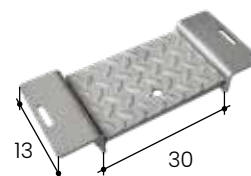

Optionen für Gussroste Schwein Schonlau

Art.Nr.	Artikelbezeichnung	kg	Einh.	CHF	
21.656007	Abwurfschacht Gussrost 13x30cm inkl. Befestigungsmaterial	2.5	Stk	81.00