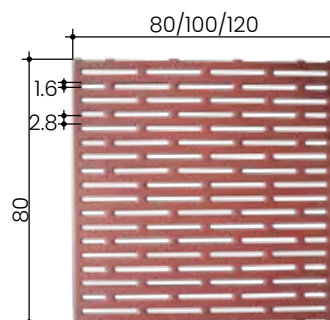

GUSSROSTE SCHONLAU 16MM

Einsatz	Schweine ab 25kg			
Durchlass	~28%			
BVET-Nr.	42195			
Material	Ferrocast			
Schlitzbreite	16mm			
Stegbreite	28mm			
Auflagenhöhe	20mm			
Kanalbreiten	80/100/120cm			
Art.Nr.	Artikelbezeichnung	kg	Einh.	CHF
20.210816	Gussrost Sauen 80x80x1,6cm	40.0	Stk	241.00
20.211016	Gussrost Sauen 80x100x1,6cm	50.0	Stk	281.00
20.211216	Gussrost Sauen 80x120x1,6cm	60.0	Stk	325.00