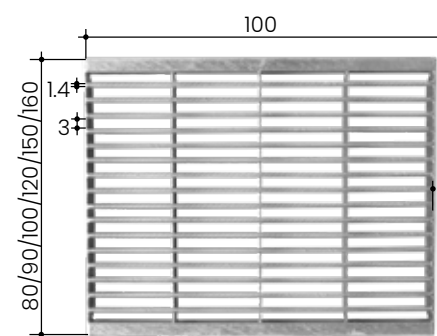

RUNDSTABROST

Einsatz	Anbindestall, Alpställe			
Besonderes	sehr hoher Durchlass			
Schlitzbreite	30mm			
Stegbreite	14mm			
Rosthöhe	40mm			
Art.Nr.	Artikelbezeichnung	kg	Einh.	CHF
22a241008	Rundstabrost 100x80/4cm verzinkt	34.0	Stk	310.00
22a241009	Rundstabrost 100x90/4cm verzinkt	37.0	Stk	349.00
22a241010	Rundstabrost 100x100/4cm verzinkt	40.0	Stk	388.00
22a241012	Rundstabrost 100x120/4cm verzinkt	48.0	Stk	465.00
22a241016	Rundstabrost 100x160/4cm verzinkt > solange Vorrat	64.0	Stk	411.00