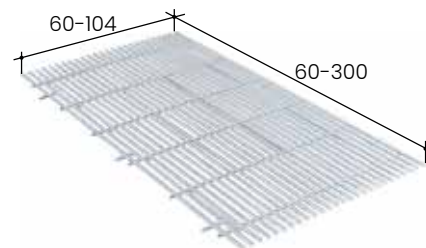

NOOYEN TRIBAR® SOFTGRIP ROSTE

Material	HR (high resistant)	
Verzinkung	130 Mikrometer (Standard EU Nemi1275 ist 75 Mikrometer)	
Vorteile	> Durch geringe Rostdicke sehr leicht abwaschbar. > Fertigung auf Mass > Sehr hoher Durchlass (Selbstreinigung)	

	Tribar Softgrip 8mm	Tribar Softgrip 10mm	Tribar Softgrip 15mm	
Einsatz	Abferkelbuchten	Absetzferkel	Mast/Remonten	
Durchlass	~42%	~46%	~33%	
BVET-Nr.	42155	42158	42156	
Schlitzbreite	8mm	10mm	15mm	
Stegbreite	10mm	10mm	30mm	
Rosthöhe	10mm	10mm	15mm	
Kanalbreiten	60-300cm	60-300cm	60-300cm	
Art.Nr.	Artikelbezeichnung	kg	Einh.	CHF
22a001008	Nooyen Tribar® Softgrip 8/10 Schlitz/Stab für Abferkelstall	35.0	m2	auf Anfrage
22a001010	Nooyen Tribar® Softgrip 10/10 Schlitz/Stab für Absetzferkel	31.4	m2	auf Anfrage
22a003015	Nooyen Tribar® Softgrip 15/30 Schlitz/Stab für Mast- Remontenstall	57.0	m2	auf Anfrage