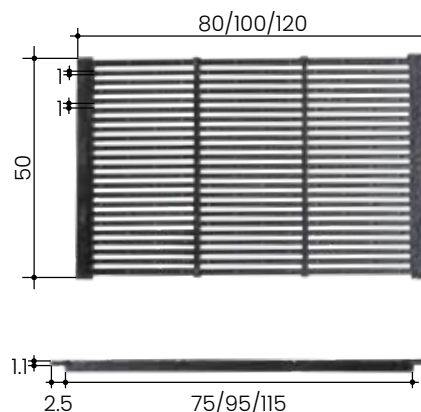

GUSSROSTE SCHONLAU 11MM

Einsatz	Absetzferkel				
Durchlass	~33%				
BVET-Nr.	42152				
Material	Ferrocast				
Schlitzbreite	11mm				
Stegbreite	15mm				
Auflagenhöhe	20mm				
Kanalbreiten	80/100/110/120cm				
Art.Nr.	Artikelbezeichnung	kg	Einh.	CHF	
20.221008	Gussrost Aufzucht 100x80x1,1cm	46.0	Stk	277.00	
20.221010	Gussrost Aufzucht 100x100x1,1cm	55.0	Stk	318.00	
20.221001	Gussrost Aufzucht 100x110x1,1cm	56.0	Stk	300.00	
20.221012	Gussrost Aufzucht 100x120x1,1cm	63.0	Stk	356.00	

GUSSROSTE SCHONLAU 9MM

Einsatz	Abferkelbuchten				
Durchlass	~30%				
BVET-Nr.	42151				
Material	Ferrocast				
Schlitzbreite	9mm				
Stegbreite	12mm				
Auflagenhöhe	20mm				
Kanalbreiten	80/90/100/110/120cm				
Art.Nr.	Artikelbezeichnung	kg	Einh.	CHF	
20.210809	Gussrost Ferkel 100x80x0,9cm	44.0	Stk	268.00	
20.210909	Gussrost Ferkel 100x90x0,9cm	45.0	Stk	272.00	
20.211009	Gussrost Ferkel 100x100x0,9cm	53.0	Stk	344.00	
20.211109	Gussrost Ferkel 100x110x0,9cm	60.0	Stk	342.00	
20.211209	Gussrost Ferkel 100x120x0,9cm	62.0	Stk	352.00	

Optionen für Gussroste Schwein Schonlau

Art.Nr.	Artikelbezeichnung	kg	Einh.	CHF	
21.656007	Abwurfschacht Gussrost 13x30cm inkl. Befestigungsmaterial	2.5	Stk	81.00	

GUSSROSTE PROPER 9.7MM

Einsatz	Abferkelbuchten, Absetzferkel			
Durchlass	~40%			
BVET-Nr.	42161			
Material	Kugelgraphitguss			
Schlitzbreite	9.7mm			
Stegbreite	10mm			
Auflagenhöhe	11mm			
Kanalbreiten	80/100/120cm			
Beachten	Winkelaufgabe, Detail beachten			
Art.Nr.	Artikelbezeichnung	kg	Einh.	CHF
20.230809	Gussrost PROPER 50x80x0,97cm Auflagenhöhe 11mm	16.0	Stk	93.00
20.231009	Gussrost PROPER 50x100x0,97cm Auflagenhöhe 11mm	20.0	Stk	108.00
20.231209	Gussrost PROPER 50x120x0,97cm Auflagenhöhe 11mm	24.0	Stk	136.00