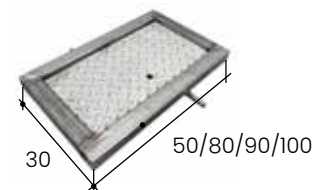

Optionen für Wabenroste EURO 30mm und 35mm

Art.Nr.	Artikelbezeichnung	kg	Einh.	CHF
21.243050	Abwurfschacht CNS 30x50cm	7.0	Stk	279.00
21.243080	Abwurfschacht CNS 30x80cm	8.0	Stk	327.00
21.243090	Abwurfschacht CNS 30x90cm	9.0	Stk	364.00
21.243100	Abwurfschacht CNS 30x100cm	10.0	Stk	461.00
19.111113	Wabenrostdeckel mit Arretierung für 2 Wabenroste		Stk	792.00