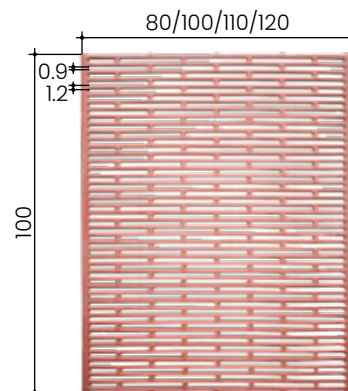

GUSSROSTE SCHONLAU 11MM

Einsatz	Absetzferkel				
Durchlass	~33%				
BVET-Nr.	42152				
Material	Ferrocast				
Schlitzbreite	11mm				
Stegbreite	15mm				
Auflagenhöhe	20mm				
Kanalbreiten	80/100/110/120cm				
Art.Nr.	Artikelbezeichnung	kg	Einh.	CHF	
20.221008	Gussrost Aufzucht 100x80x1,1cm	46.0	Stk	277.00	
20.221010	Gussrost Aufzucht 100x100x1,1cm	55.0	Stk	318.00	
20.221001	Gussrost Aufzucht 100x110x1,1cm	56.0	Stk	300.00	
20.221012	Gussrost Aufzucht 100x120x1,1cm	63.0	Stk	356.00