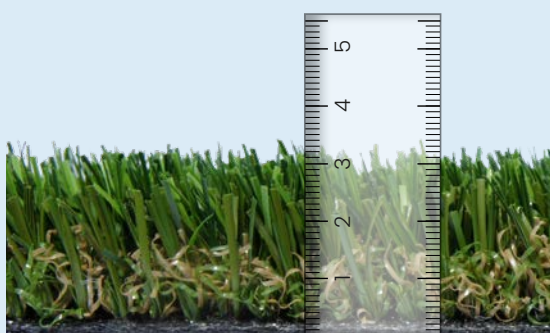

CAMPO

Der Campo gehört zur selben Familie wie der Fortezza, ist aber stärker auf den Gebrauch im Heimbereich ausgelegt. Seine dichte Oberfläche verleiht ihm eine grosse Stabilität, sodass der Campo auch nach Jahren des Gebrauchs seine Form beibehält. Der Campo eignet sich für Landschafts- und Gartenbau und bietet auch barfuss einen angenehmen Untergrund.

Einsatz	Garten, Terrassen und Balkone sowie Landschafts- und Gartenbau, Ausstellungen
Länge	20m Standardrolle
Garnhöhe	32mm
Einstreuen	Nein

Weichheit	★★★★☆
Natürlichkeit	★★★★☆
Robustheit	★★★★☆
Stehkraft	★★★★★

Art. Nr.	Bezeichnung	kg	Einh.	CHF
37.210200	Kunstrasen Typ Campo 200cm	9.4	Lfm	292.00
37.210400	Kunstrasen Typ Campo 400cm	18.8	Lfm	388.00
00.440000	Schnittkosten Zwischenlängen		Stk	22.00

Wir konfektionieren Ihren Kunstrasen auf jedes Mass. Rufen Sie uns an. Wir beraten Sie gerne.

Schweizer Produktion