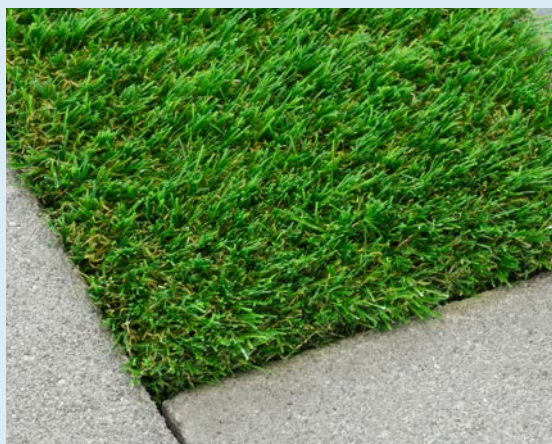

TAIGA

Der Taiga überzeugt mit einer dichten und sehr weichen Oberfläche, die sich optimal für den Garten- und Terrasseneinsatz eignet. Die langen Grashalme schaffen ein angenehmes Feeling unter den Füßen, damit auch barfuss eine ansprechende Haptik erreicht wird. Durch die unterschiedlichen Grüntöne der Halme hat der Taiga ein sehr natürliches Erscheinungsbild.

Einsatz	Garten und Terrassen sowie Landschafts- und Gartenbau
Länge	25m Standardrolle
Garnhöhe	37mm
Einstreuen	Nein

Weichheit	★★★★★
Natürlichkeit	★★★★☆
Robustheit	★★★☆☆
Stehkraft	★★★☆☆

Art. Nr.	Bezeichnung	kg	Einh.	CHF
37.220520	Kunstrasen Typ Taiga 200cm	3.9	Lfm	79.00
37.220540	Kunstrasen Typ Taiga 400cm	7.7	Lfm	158.00
00.440000	Schnittkosten Zwischenlängen		Stk	22.00

Wir konfektionieren Ihren Kunstrasen auf jedes Mass. Rufen Sie uns an. Wir beraten Sie gerne.