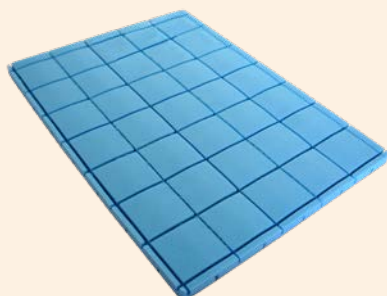

DRAINAGEMATTE BLAU 37.320115