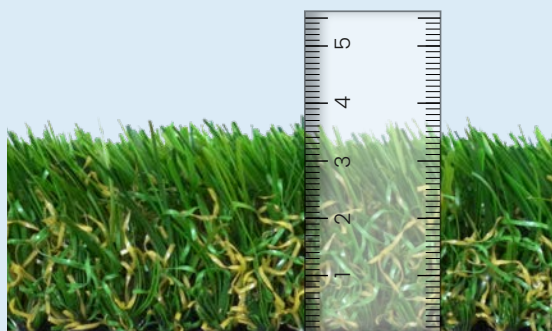

Einsatz	Garten, Terrassen und Balkone sowie Landschafts- und Gartenbau, Ausstellungen
Länge	20m Standardrolle
Garnhöhe	32mm
Einstreuen	Nein

Weichheit	★★★★☆
Natürlichkeit	★★★★☆
Robustheit	★★★★☆
Stehkraft	★★★★★

Einsatz	Umgebungs- und Gartenanlagen sowie öffentliche Anlagen
Länge	20m Standardrolle
Garnhöhe	36mm
Einstreuen	Nein

Weichheit ★★★★★

Natürlichkeit ★★★★★

Robustheit ★★★★★

Stehkraft ★★★★★

 Schweizer Produktion

ab 71.-
CHF/m²

LANDSCHAFT UND GARTEN

PRIMAVERA

Der Primavera besticht mit einer sehr weichen und feinen Oberfläche, die in punkto Authentizität und Natürlichkeit in der Topklasse einzuordnen ist. Damit ist er der ideale Rasen für den Garten, da seine ausgezeichnete Beschaffenheit und die langen Grashalme ihn auch barfuss kaum von echtem Rasen unterscheidbar machen.