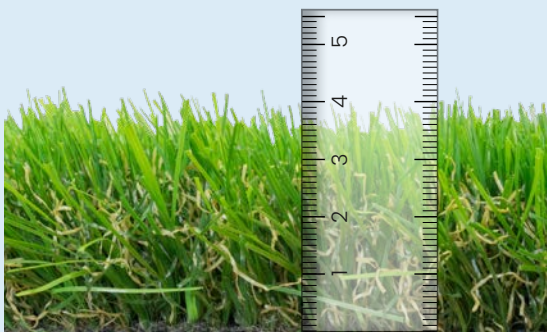

PRIMAVERA

Der Primavera besticht mit einer sehr weichen und feinen Oberfläche, die in punkto Authentizität und Natürlichkeit in der Topklasse einzuordnen ist. Damit ist er der ideale Rasen für den Garten, da seine ausgezeichnete Beschaffenheit und die langen Grashalme ihn auch barfuss kaum von echtem Rasen unterscheidbar machen.

Einsatz	Garten und Terrassen sowie Landschafts- und Gartenbau
Länge	20m Standardrolle
Garnhöhe	43mm
Einstreuen	Nein

Weichheit	★★★★★
Natürlichkeit	★★★★☆
Robustheit	★★★★☆
Stehkraft	★★★☆☆

Art. Nr.	Bezeichnung	kg	Einh.	CHF
37.211402	Kunstrasen Typ Primavera 200cm	8.4	Lfm	214.00
37.211404	Kunstrasen Typ Primavera 400cm	16.8	Lfm	284.00
00.440000	Schnittkosten Zwischenlängen		Stk	22.00

Wir konfektionieren Ihren Kunstrasen auf jedes Mass. Rufen Sie uns an. Wir beraten Sie gerne.