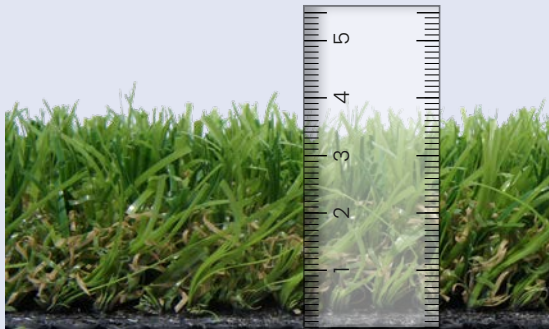

NATURAL COOL

Im Gegensatz zu Naturrasen kann sich herkömmlicher Kunstrasen an einem schönen, sonnigen Tag stark aufheizen. Mit dem Natural Cool dagegen bleiben Sie davon völlig verschont. Dieser Kunstrasen verfügt über spezielle, hydrophile und in die Polymermatrix integrierte Zonen, die wie Naturrasen die Feuchtigkeit von Regen oder Tau absorbieren und sie bei steigenden Temperaturen nach und nach abgeben. Das perfekte Kühlsystem!

Einsatz	Garten, Terrassen und Balkone sowie Landschafts- und Gartenbau, Ausstellungen
Länge	25m Standardrolle
Garnhöhe	38mm
Einstreuen	Nein

Weichheit	★★★★★
Natürlichkeit	★★★★★
Robustheit	★★★☆☆
Stehkraft	★★★★☆

Art. Nr.	Bezeichnung	kg	Einh.	CHF
37.230524	Kunstrasen Typ Natural Cool, 400cm	7.3	Lfm	142.00
00.440000	Schnittkosten Zwischenlängen		Stk	22.00

Wir konfektionieren Ihren Kunstrasen auf jedes Mass. Rufen Sie uns an. Wir beraten Sie gerne.