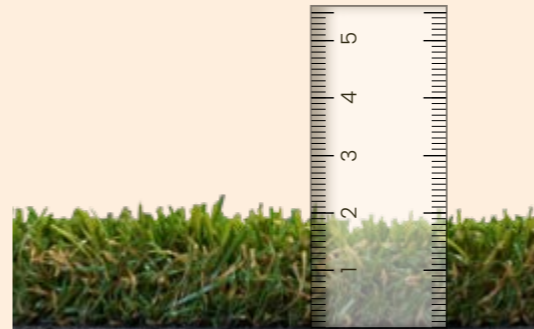

Der Parco ist ein äusserst robuster Kunstrasen, der auch grossen Belastungen standhält. Damit ist er ideal für Haustiere und Sportplätze geeignet. Die Grashalme weisen eine besonders hohe Stabilität auf, ohne dabei unnatürlich zu wirken. Damit behält der Parco auch nach jahrelangem Gebrauch seine Form bei.

Einsatz Garten, Terrassen und Balkone sowie Landschafts- und Gartenbau, Ausstellungen, kommunale Anlagen und Bauten, Hundeausläufe

Länge 20m Standardrolle

Garnhöhe 2 cm

Einstreuen Nein

Weichheit ★★★★★

Natürlichkeit ★★★★★

Robustheit ★★★★★

Stehkraft ★★★★★

Art. Nr.	Bezeichnung	kg	Einh.	CHF
37.211422	Kunstrasen Typ Parco 200cm	6.8	Lfm	162.00
37.211424	Kunstrasen Typ Parco 400cm	13.6	Lfm	215.00
00.440000	Schnittkosten Zwischenlängen		Stk	22.00

Wir konfektionieren Ihren Kunstrasen auf jedes Mass. Rufen Sie uns an. Wir beraten Sie gerne.