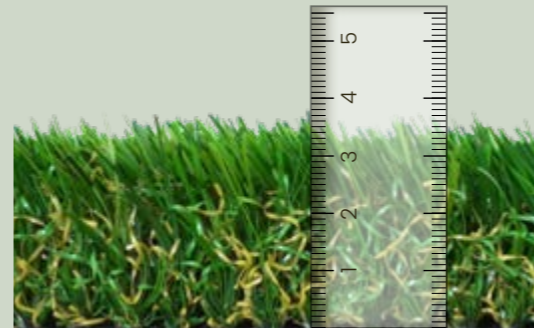

**Einsatz** Umgebungs- und Gartenanlagen sowie öffentliche Anlagen  
**Länge** 20m Standardrolle  
**Garnhöhe** 3.6 cm  
**Einstreuen** Nein

**Weichheit** ★★★★★  
**Natürlichkeit** ★★★★★☆  
**Robustheit** ★★★★★☆  
**Stehkraft** ★★★★★☆