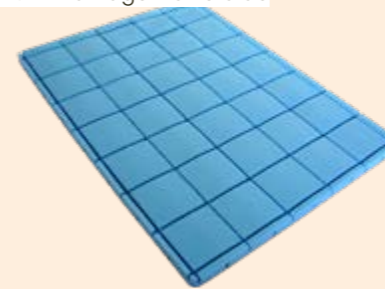

37.320115 - Drainagematte blau