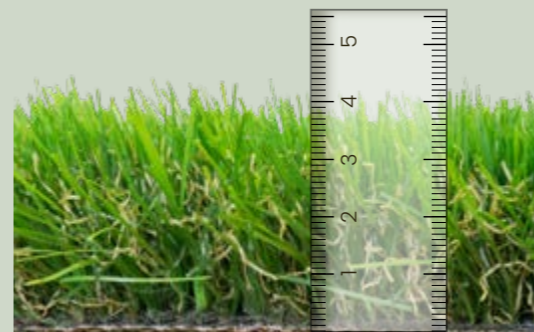

**Einsatz** Umgebungs- und Gartenanlagen sowie öffentliche Anlagen  
**Länge** 20m Standardrolle  
**Garnhöhe** 3.6 cm  
**Einstreuen** Nein

**Weichheit** ★★★★★  
**Natürlichkeit** ★★★★★☆  
**Robustheit** ★★★★★☆  
**Stehkraft** ★★★★★☆

# LANDSCHAFT UND GARTEN

Der Primavera besteht mit einer sehr weichen und feinen Oberfläche, die in punkto Authentizität und Natürlichkeit in der Topklasse einzuordnen ist. Damit ist er der ideale Rasen für den Garten, da seine ausgezeichnete Beschaffenheit und die langen Grashalme ihn auch barfuss kaum von echtem Rasen unterscheidbar machen.