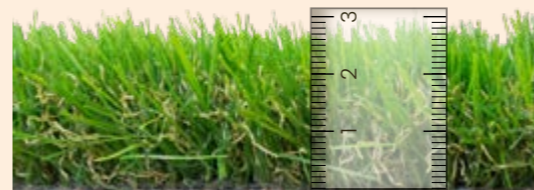

ab 57.-
CHF/m²

HAUSTIERE

PETGRASS

Petgrass verbindet natürliche Optik mit modernster Technik: angenehm weich im Gefühl, extrem strapazierfähig und gleichzeitig pflegeleicht. Dank hervorragender Drainage bleibt die Fläche auch nach Regen nutzbar, während UV-Stabilisierung und Farbbeständigkeit für langanhaltend frisches Grün sorgen. Umweltfreundlich, sicher und ohne zusätzliche Füllung – die ideale Lösung für Dogsport, Garten, Terrasse oder Spielflächen.

Einsatze	Heimbereich mit Hunden | Garten | Terrassen | Spielflächen
Länge	25m Standardrolle
Garnhöhe	28 mm
Einstreuen	Nein

Weichheit	★★★★☆
Natürlichkeit	★★★★☆
Robustheit	★★★★☆
Stehkraft	★★★★☆

Art. Nr.	Bezeichnung	kg	Einh.	CHF
37.230465	Grüter Kunstrasen Typ Petgrass 28mm, 465cm	11.0	Lfm	226.00
00.440000	Schnittkosten Zwischenlängen		Stk	22.00

Wir konfektionieren Ihren Kunstrasen auf jedes Mass. Rufen Sie uns an. Wir beraten Sie gerne.

MULTIPLATTE als Bodenbefestigung

Wenn eine einfache Bodenbefestigung gefragt ist, empfehlen wir die Multiplatte aus Recycling-Kunststoff. Sie ist gelocht, robust und schnell montiert.

Art. Nr.	Bezeichnung	kg	Einh.	CHF
36.470001	Multiplatte gelocht 75x115/2.2cm (ohne Falz)	18.0	Stk	28.00