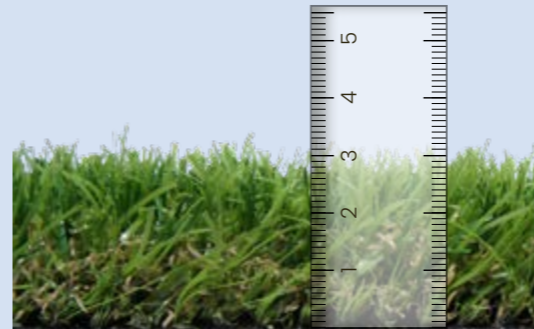

MONTREAL

Mit dem Montreal erhalten Sie einen preiswerten und guten Kunstrasen, welcher sich für alle Einsatzgebiete im und ums Eigenheim anbietet. Durch seine feinen Grashalme bietet er guten Komfort und ist auch barfuss sehr angenehm.

Einsatz Garten, Terrassen und Balkone sowie Landschafts- und Gartenbau
Länge 25m Standardrolle
Garnhöhe 3 cm
Einstreuen Nein

Weichheit ★★★★★
Natürlichkeit ★★★★★
Robustheit ★★★★★
Stehkraft ★★★★★

Art. Nr.	Bezeichnung	kg	Einh.	CHF
37.225120	Kunstrasen Typ Montreal 28, 200cm	4.4	Lfm	55.00
37.225140	Kunstrasen Typ Montreal 28, 400cm	8.8	Lfm	110.00
00.440000	Schnittkosten Zwischenlängen		Stk	22.00

Wir konfektionieren Ihren Kunstrasen auf jedes Mass. Rufen Sie uns an. Wir beraten Sie gerne.