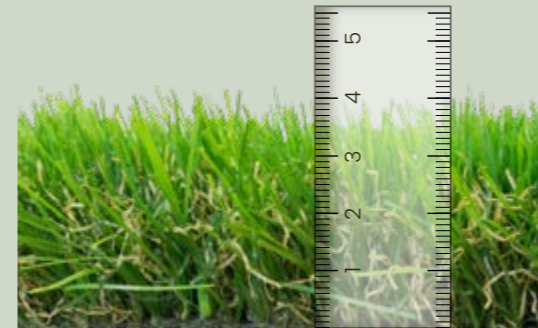

FAYA

Der Faya überzeugt mit einer dichten und sehr weichen Oberfläche, die sich optimal für den Garten- und Terrasseneinsatz eignet. Die langen Grashalme schaffen ein angenehmes Feeling unter den Füßen, damit auch barfuß eine ansprechende Haptik erreicht wird. Durch die unterschiedlichen Grüntöne der Halme hat der Faya ein sehr natürliches Erscheinungsbild.