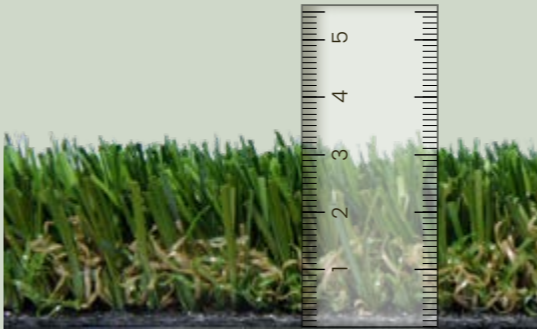

Der Campo gehört zur selben Familie wie der Fortezza, ist aber stärker auf den Gebrauch im Heimbereich ausgelegt. Seine dichte Oberfläche verleiht ihm eine grosse Stabilität, sodass der Campo auch nach Jahren des Gebrauchs seine Form beibehält. Der Campo eignet sich für Landschafts- und Gartenbau und bietet auch barfuss einen angenehmen Untergrund.

- **Einsatz** Garten, Terrassen und Balkone sowie Landschafts- und Gartenbau, Ausstellungen
- **Länge** 20m Standardrolle
- **Garnhöhe** 3.2 cm
- **Einstreuen** Nein

- **Weichheit** ★★★★★
- **Natürlichkeit** ★★★★★
- **Robustheit** ★★★★★
- **Stehkraft** ★★★★★

Art. Nr.	Bezeichnung	kg	Einh.	CHF
37.210200	Kunstrasen Typ Campo 200cm	9.4	Lfm	292.00
37.210400	Kunstrasen Typ Campo 400cm	18.8	Lfm	388.00
00.440000	Schnittkosten Zwischenlängen		Stk	22.00

Wir konfektionieren Ihren Kunstrasen auf jedes Mass. Rufen Sie uns an. Wir beraten Sie gerne.