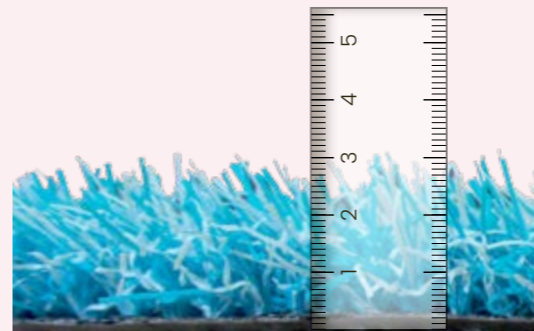

ab 105.-
CHF/m²

DEKORATION

GIARDINO Color ist der erste Kunstrasen, der in raffiniert polychromer Farbgebung erhältlich ist. Zwei verschieden hohe Flore unterschiedlicher Tönung werden so ineinander verarbeitet (getuftet), dass ein interessantes und changierendes Farbspiel entsteht.

GIARDINO ist sehr widerstandsfähig und kann im Event- und Objektbereich ebenso wie im Privatbereich eingesetzt werden. Und das sowohl drinnen als auch draussen. Zudem weist er mit der Klasse Cfl-SI ein gutes Brandverhalten auf und ist in einer Spezialversion sogar Bfl-SI geprüft.

- **Einsatz** Terrassen und Balkone, Ausstellungen, Wintergarten, Umgebungsgestaltung
- **Länge** 25.2m Standardrolle
- **Garnhöhe** 3 cm
- **Einstreuen** Nein

- **Weichheit** ★★★★★
- **Natürlichkeit** ★★★★★
- **Robustheit** ★★★★★
- **Stehkraft** ★★★★★

Erhältlich in diversen Farben

Art. Nr.	Bezeichnung	kg	Einh.	CHF
37.211440	Kunstrasen Typ © TISCA TIARA Giardino Color 400cm	14.4	Lfm	420.00
00.440000	Schnittkosten Zwischenlängen		Stk	22.00

Wir konfektionieren Ihren Kunstrasen auf jedes Mass. Rufen Sie uns an. Wir beraten Sie gerne.