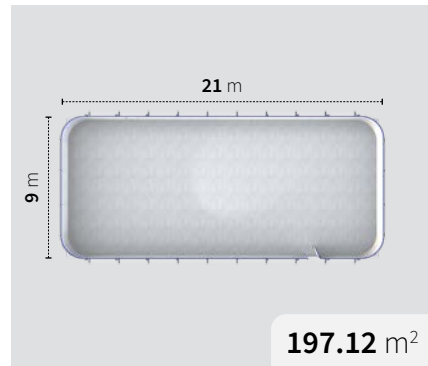

Abmessungen:
Aussen:
7.92 x 7.92 m
Feld:
7.02 x 7.02 m

Klein 7 x 15

Paket:
Synthetikplatten,
Banden (weiss),
Eckbogen,
Türelemente

Abmessungen:
Aussen:
7.92 x 16.11 m
Feld:
7.02 x 15.21 m

Mittel 9 x 21

Paket:
Synthetikplatten,
Banden (weiss),
Eckbogen,
Türelemente

Abmessungen:
Aussen:
10.26 x 21.96 m
Feld:
9.36 x 21.06 m

Gross 15 x 21

Paket:
Synthetikplatten,
Banden (weiss),
Eckbogen,
Türelemente

Abmessungen:
Aussen:
16.11 x 21.96 m
Feld:
15.21 x 21.06 m

**FLEXIBLER EINSATZ
INDOOR & OUTDOOR
ENERGIENEUTRAL**