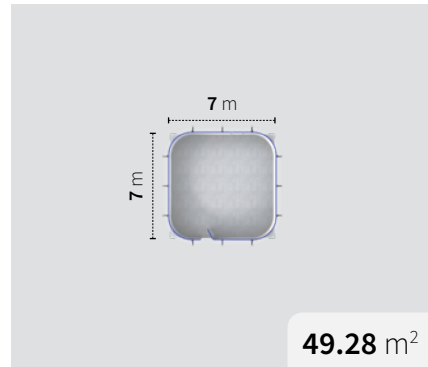

STANDARD FELDGRÖSSEN

Mini 7 x 7

Paket:
Synthetikplatten,
Banden (weiss),
Eckbogen,
Türelemente

Abmessungen:
Aussen:
7.92 x 7.92 m
Feld:
7.02 x 7.02 m