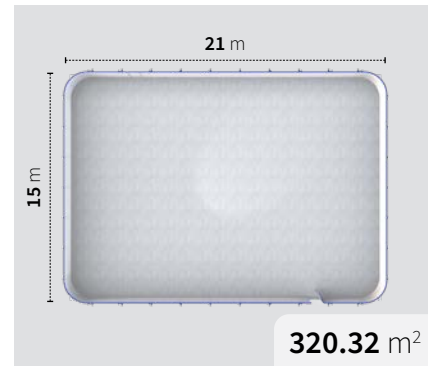

Abmessungen:
Aussen:
7.92 x 7.92 m
Feld:
7.02 x 7.02 m

Klein 7 x 15

Paket:
Synthetikplatten,
Banden (weiss),
Eckbogen,
Türelemente

Abmessungen:
Aussen:
7.92 x 16.11 m
Feld:
7.02 x 15.21 m

Mittel 9 x 21

Paket:
Synthetikplatten,
Banden (weiss),
Eckbogen,
Türelemente

Abmessungen:
Aussen:
10.26 x 21.96 m
Feld:
9.36 x 21.06 m

Gross 15 x 21

Paket:
Synthetikplatten,
Banden (weiss),
Eckbogen,
Türelemente

Abmessungen:
Aussen:
16.11 x 21.96 m
Feld:
15.21 x 21.06 m

**FLEXIBLER EINSATZ
INDOOR & OUTDOOR
ENERGIENEUTRAL**