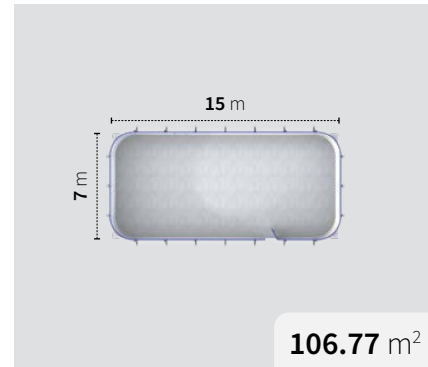

Stabil & Funktional
BANDELEMENT STANDARD
Bandensystem mit Schlitsschuhschutz, auch als Werbefläche nutzbar.

SYNTHETIC
EISFELD

STANDARD FELDGRÖSSEN

Mini 7 x 7

Paket:
Synthetikplatten,
Banden (weiss),
Eckbogen,
Türelemente

Abmessungen:
Aussen:
7.92 x 7.92 m
Feld:
7.02 x 7.02 m

Klein 7 x 15

Paket:
Synthetikplatten,
Banden (weiss),
Eckbogen,
Türelemente

Abmessungen:
Aussen:
7.92 x 16.11 m
Feld:
7.02 x 15.21 m

Mittel 9 x 21

Paket:
Synthetikplatten,
Banden (weiss),
Eckbogen,
Türelemente

Abmessungen:
Aussen:
10.26 x 21.96 m
Feld:
9.36 x 21.06 m

Gross 15 x 21

Paket:
Synthetikplatten,
Banden (weiss),
Eckbogen,
Türelemente

Abmessungen:
Aussen:
16.11 x 21.96 m
Feld:
15.21 x 21.06 m

**FLEXIBLER EINSATZ
INDOOR & OUTDOOR
ENERGIENEUTRAL**