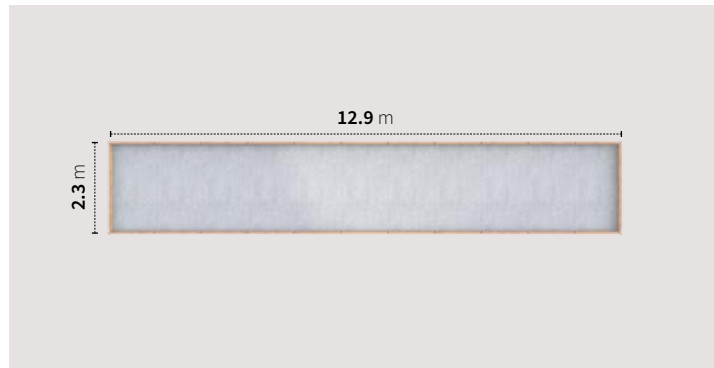

SYNTHETIC
STOCKFELD

STANDARD STOCKFELDER

STOCKFELD 2 X 13

Paket:

Synthetikplatten
Holzumrandung
Eisstöcke
Zahlenspiegel
Daube

Abmessungen:

2.34 x 12.87 m

STOCKFELD 3 X 15