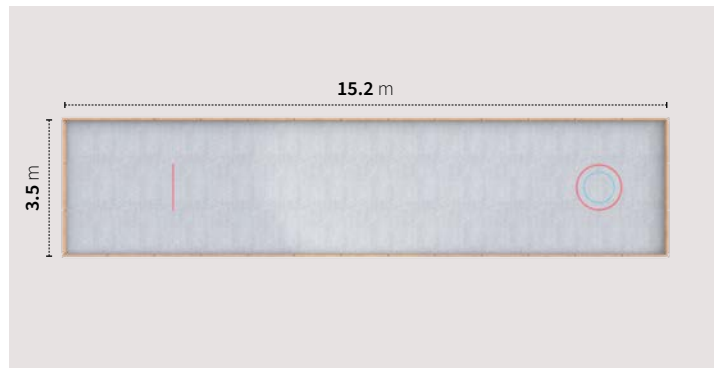

SYNTHETIC
STOCKFELD

STANDARD STOCKFELDER

STOCKFELD 2 X 13

Paket:

Synthetikplatten
Holzumrandung
Eisstöcke
Zahlenspiegel
Daube

Abmessungen:

2.34 x 12.87 m

STOCKFELD 3 X 15

Paket:

Synthetikplatten
Holzumrandung
Eisstöcke
Zahlenspiegel
Daube

Abmessungen:

3.51 x 15.21 m

ZUBEHÖR

EISSTOCK KID

EISSTOCK STANDARD

DAUBE